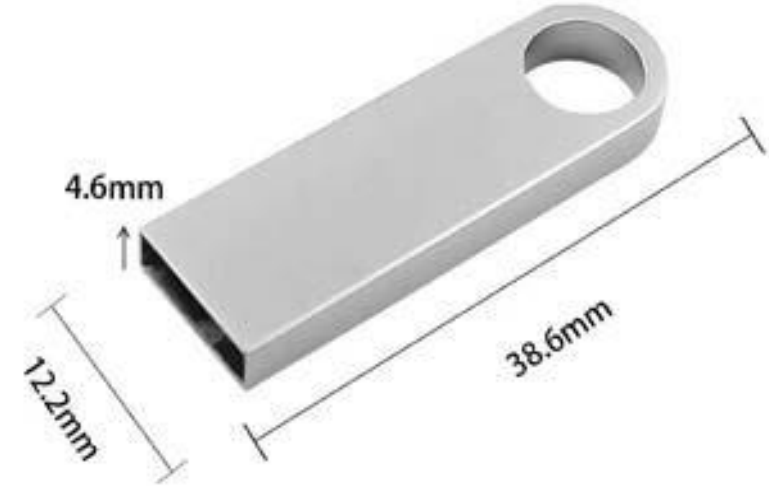

[Daha Fazlası İçin Tıklayın](#)

Metal Telefon tutucu

- Alüminyum
- Özel kutulu

49

[Daha Fazlası İçin Tıklayın](#)

CE

Metal Usb Bellek

- 3.0 hızında metal USB bellek
- Metal kutulu