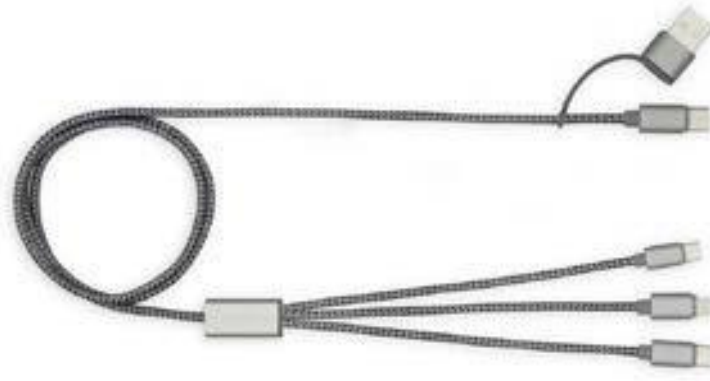

- İşıkli logo uygulama alanı
- 12metre
- Type C, IOS ve Android
- Çıkış: 2A

Powerbank

Mousepad

Wireless
Charger

Hoparlör

Teknoloji
SetleriAkıllı
Saat

Kulaklık

Şarj
KablosuLaptop
Standı

Kopmayan Örgülü Çoklu Şarj Kablosu

- Dayanıklı Yapı; TRIDENT2+, 12,000 bükülmeye kadar dayanıklı, standart şarj kablolarından 6 kat daha güçlüdür.
- Çevre Dostu Malzeme; %100 geri dönüştürülmüş naylon
- Üç Farklı Uç; USB-A, USB-C ve Micro USB/Lightning
- Apple ve Android cihazları ile uyumlu
- 120 cm kablo uzunluğu
- Hızlı ve Güvenli Şarj
- Kompakt ve Taşınabilir