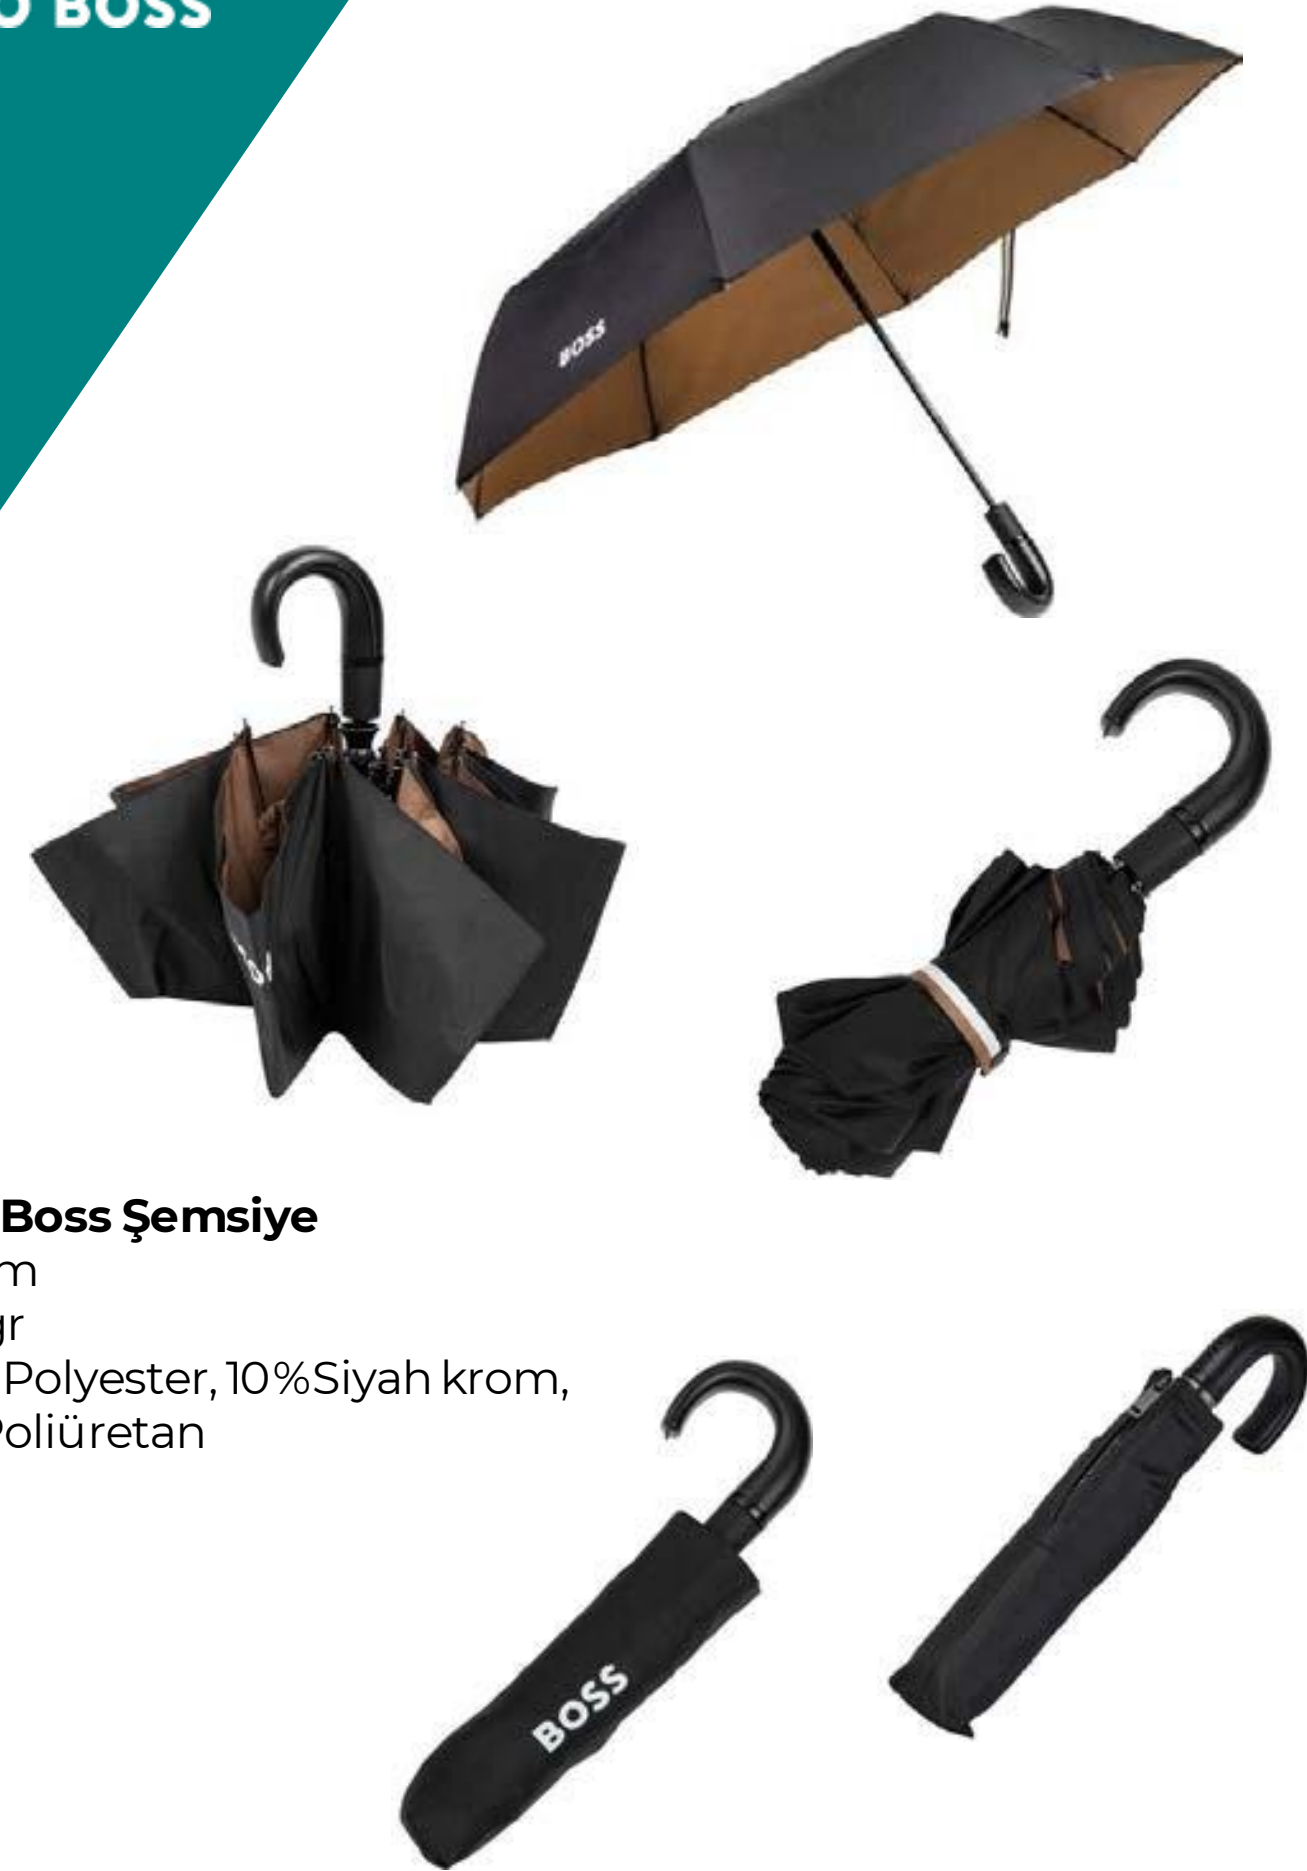

CE

126

[Daha Fazlası İçin Tıklayın](#)

HUGO BOSS

Hugo Boss Şemsiye

- 64 cm
- 529 gr
- 80 % Polyester, 10% Siyah krom, 10% Poliüretan

127

[Daha Fazlası İçin Tıklayın](#)