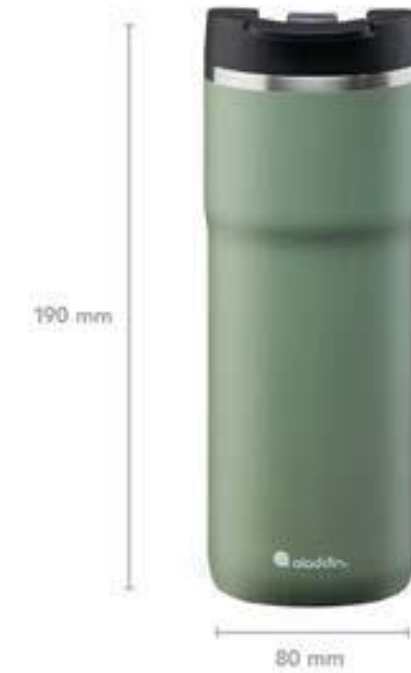

CE

64

GML-C2559

GIMEL
SUPPLY SOLUTION PARTNER