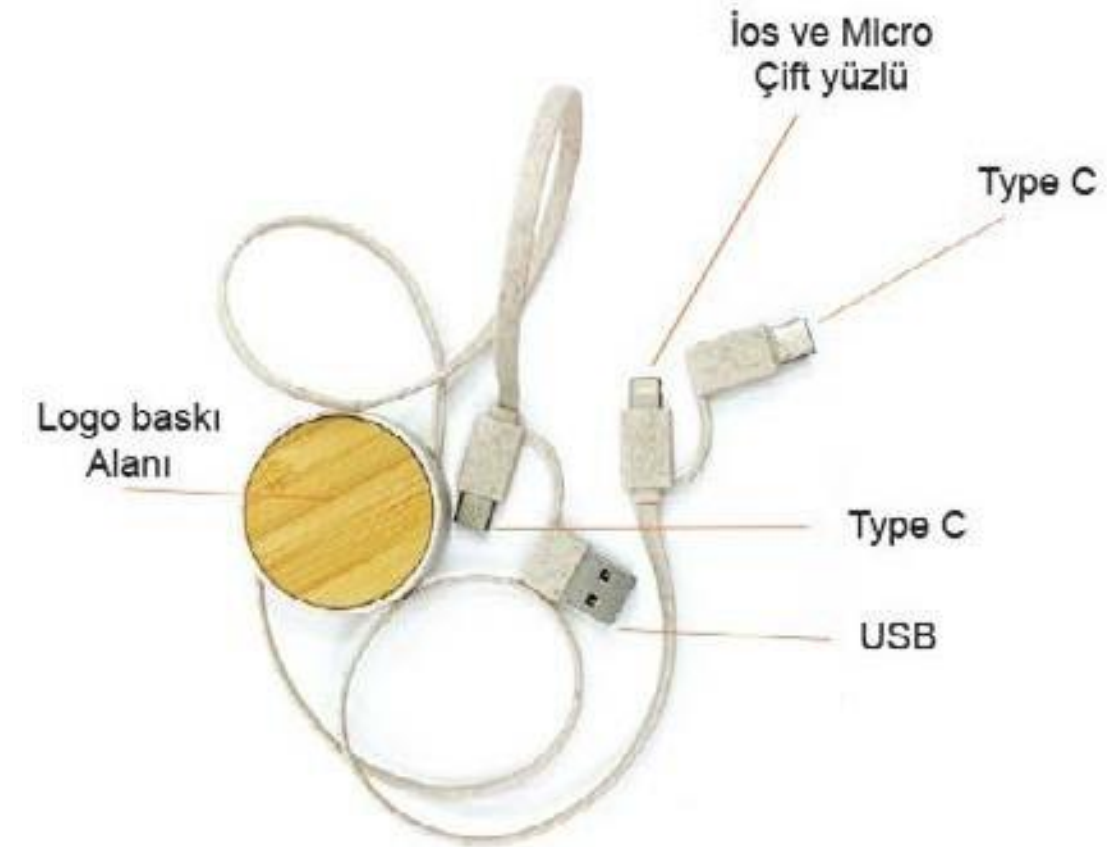

Makaradan çıkan
kablo uzunluğu 80 cm

33 gr